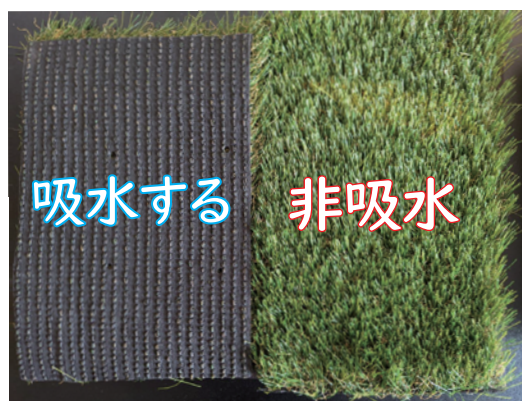

easigrass

the artificial grass company

人工芝カタログ

天然芝のようなさわり心地
しかも、ずっと枯れない

地球にやさしく、まるで天然芝のように

EASIGRASS(イージーグラス)

それはヒト、そして地球にやさしい人工芝

加速する気候変動や環境汚染により、動物や
人間社会が影響を受ける中、企業はこれまでのように
環境を汚すようなやり方で利益をつくってはいけません

じつは人工芝は天然芝と違い、手入れに大量の水を
消費しなくてもよい、地球にやさしいものです

しかし寿命の短い人工芝は産業廃棄物として焼却、
埋め立てされ、地球を汚すという側面もありました

我々は長年の研究により、業界初の
100%リサイクルが可能な人工芝の開発に成功しました。

EASIGRASS の特徴 = 「非吸水 EG バックイング」

easigrass

従来品

非吸水 EG バックイングが生み出す 5 つの違い

- ① 黒カビや雑菌が発生しない
- ② ペットの尿で臭くならない
- ③ 抜けにくさが従来の1.5倍
- ④ 8年の製品保証
- ⑤ 100%リサイクル可能（日本初）

EASIGRASS の非吸水 EG バックイングはカビが生えたりオシッコ臭くなりません。さらに従来の 1.5 倍も抜けにくいいため、河川を汚すマイクロプラスチック問題への対策はもちろん火力発電の原料としてリサイクルされるため、地球汚染を防ぐことに貢献します。

ヒトにも地球にもやさしい、それが EASIGRASS

SUSTAINABLE DEVELOPMENT GOALS

製品一覧

イージーパット Easi-Put

プロ仕様のゴルフパッティング芝。ステインブ
メーター（速度）は10-12フィート。耐久性が
とても高くサッカーやジムなど室内でも利用可

- ・マルチスポーツ対応（サッカー・野球）
- ・ノンフィルタイプ（充填剤が不要）
- ・100%リサイクル可能

芝丈: 16mm UV対策
重量: 2250g/m² DTEX: 84000